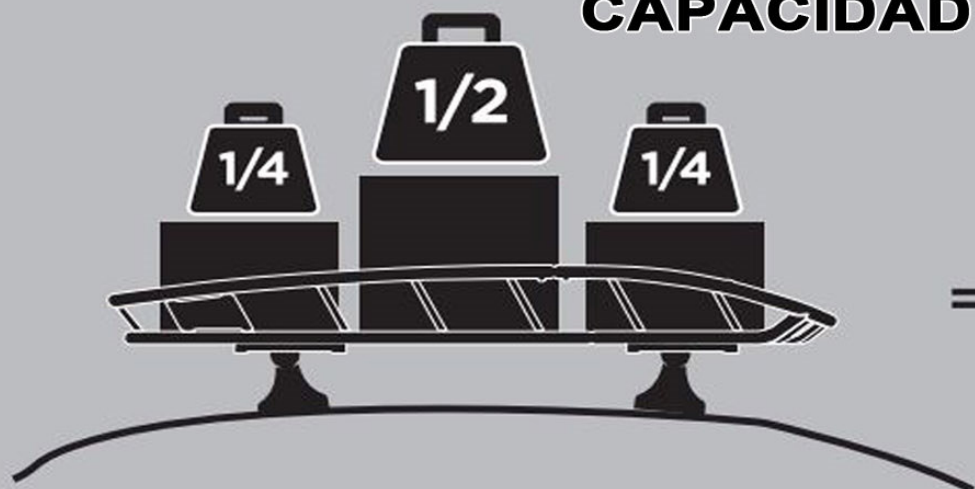

PIEZAS Y COMPONENTES >> **CANASTOS DE TECHO**

X4	X6	X4	X4	ROSCA 1/4 X4	X4	ROSCA 1/4 X8	X6	X6		M5X16 X8	M5 X8	
										M6X15 X12		
										M6X20 X12	X12	X12

PRODUCTO COLOCADO >> **CANASTOS DE TECHO**

**LÍMITE DE VELOCIDAD
CON CANASTO CARGADO**

CAPACIDAD DE CARGA

**MAX
60 KG**

**SUJETAR LA CARGA CON SUNCHOS A
LAS BARRAS DEL PORTA EQUIPAJE**