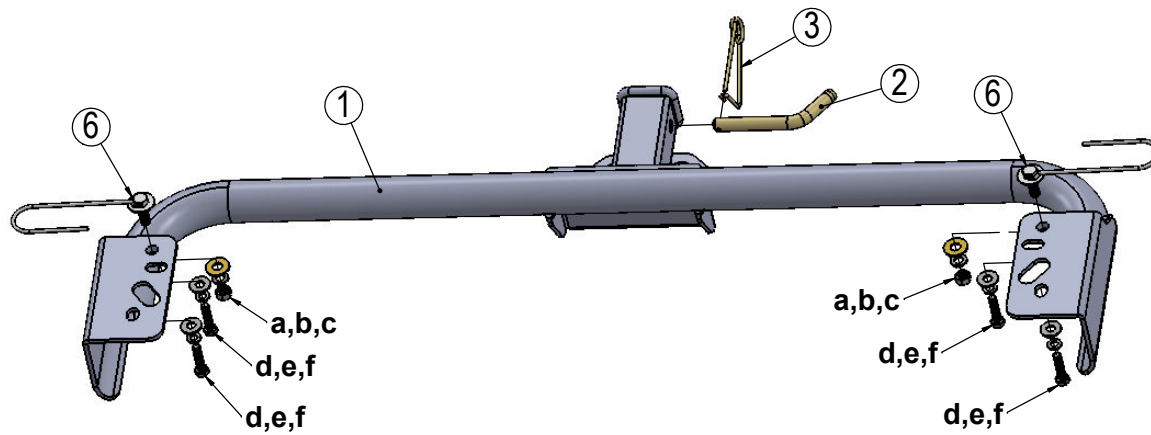

CODIGO:		EF-330	
MODIFICADO:	AA	FECHA:	15-11-13
ARTICULO:			
Enganche TRACC			
CARGA MÁXIMA SOBRE CABEZAL: 40 Kg TRACCIÓN MÁXIMA: 600 Kg			
LÍNEA / MODELO:			
Ford FOCUS III 13+			
DIBUJADO:		APROBADO:	
Robba, Mauricio J.			
ÚLTIMA MODIFICACIÓN:			

Bulonería		
ITEM	DETALLE	CANT.
(a)	Arandela plana 3/8"	02
(b)	Arandela grower 3/8"	02
(c)	Tuerca 3/8"	02
(d)	Tornillo M8x1.25x35	04
(e)	Arandela plata 5/16"	04
(f)	Arandela grower 5/16"	04

FIG. 1

Nota de instalación:

- Sacar soportes del silenciador de ambos lados.
- Introducir el **anclaje 6** por el orificio "A" y asomarlo por el orificio "B" en el motor 1.6 sin baúl y en focus motor 2.0 con baúl realizar los orificios "B".
- Reemplazar los tornillos del soporte por los provistos en el kit.

Despiece		
ITEM	DETALLE	CANT.
(1)	Bastidor con sop. lat.	01
(2)	Perno Ø 14 mm	01
(3)	Alfiler de seguridad	01
(4)	Cabezal Tracc	01
(5)	Soporte enchufe elec.	01
(6)	Anclaje	02

Calcos		
ITEM	DETALLE	CANT.
(C1)	Precaución cadenas	01
(B7)	Logo Bracco	01
(C2)	Bandera argentina	01
(C5)	Carga máxima	01
(C/P)	Código del producto	01