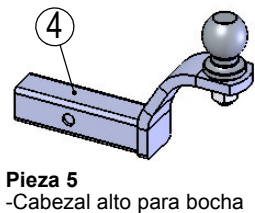

CODIGO:		EF-330	
MODIFICADO:	AA	FECHA:	15-11-13
ARTICULO:			
Enganche TRACC			
CARGA MÁXIMA SOBRE CABEZAL: 40 Kg TRACCIÓN MÁXIMA: 600 Kg			
LÍNEA / MODELO:			
Ford FOCUS III 13+			
DIBUJADO:		APROBADO:	
Robba, Mauricio J.			
ÚLTIMA MODIFICACIÓN:			

Bulonería		
ITEM	DETALLE	CANT.
(a)	Arandela plana 3/8"	02
(b)	Arandela grower 3/8"	02
(c)	Tuerca 3/8"	02
(d)	Tornillo M8x1.25x35	04
(e)	Arandela plata 5/16"	04
(f)	Arandela grower 5/16"	04

FIG. 1

Nota de instalación: