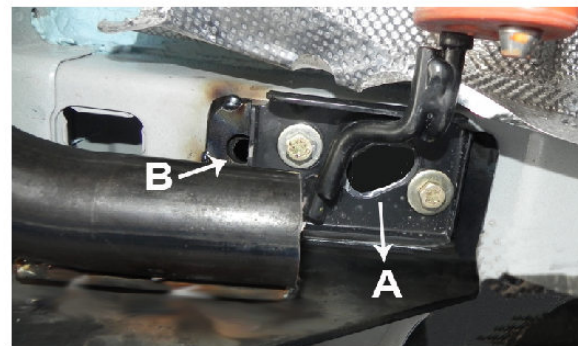

Bulonería		
ITEM	DETALLE	CANT.
(a)	Arandela plana 3/8"	02
(b)	Arandela grower 3/8"	02
(c)	Tuerca 3/8"	02
(d)	Tornillo M8x1.25x35	04
(e)	Arandela plata 5/16"	04
(f)	Arandela grower 5/16"	04

FIG. 1