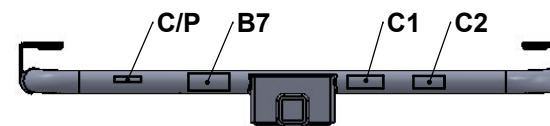

CODIGO:		EF-330	
MODIFICADO:	AA	FECHA:	15-11-13
ARTICULO:			
Enganche TRACC			
CARGA MÁXIMA SOBRE CABEZAL: 40 Kg TRACCIÓN MÁXIMA: 600 Kg			
LÍNEA / MODELO:			
Ford FOCUS III 13+			
DIBUJADO:		APROBADO:	
Robba, Mauricio J.			
ÚLTIMA MODIFICACIÓN:			

Bulonería		
ITEM	DETALLE	CANT.
(a)	Arandela plana 3/8"	02
(b)	Arandela grower 3/8"	02
(c)	Tuerca 3/8"	02
(d)	Tornillo M8x1.25x35	04
(e)	Arandela plata 5/16"	04
(f)	Arandela grower 5/16"	04

FIG. 1

Nota de instalación: