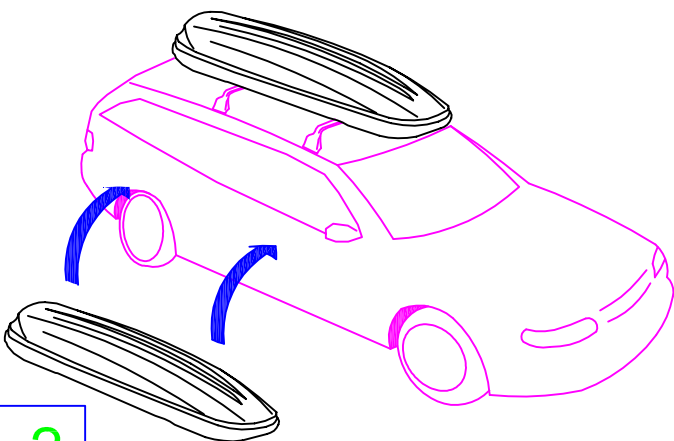

TRUCK LINER

Work hard look good

Andes 330L

Min 548mm
Max 848mm

1

ANDES 330L

Andes 330L

Min 548mm
Max 848mm

1

Andes 330L: 12Kg

4

5

6

Vol Max:
330 Lts

Altura Total

..... m