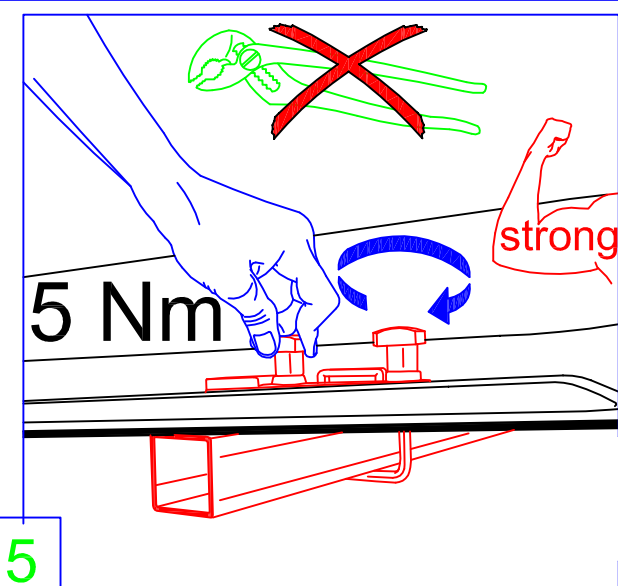

TRUCK LINER

Work hard look good

Andes 330L

Min 548mm
Max 848mm

1

ANDES 330L

Andes 330L

Min 548mm
Max 848mm

1

Andes 330L: 12Kg

4

5

6

Vol Max:
330 Lts

Altura Total

..... m