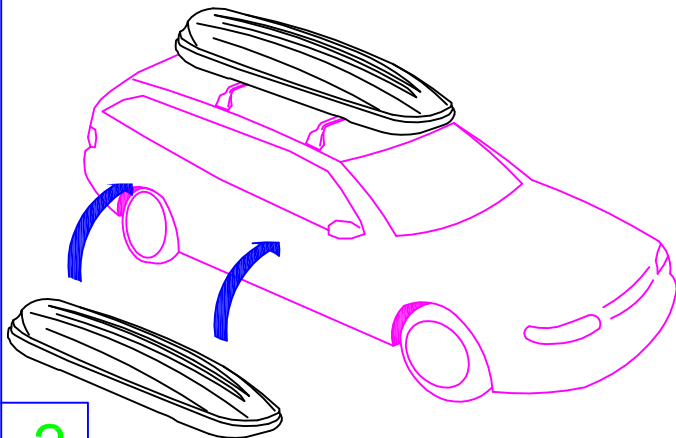

TRUCK LINER

Work hard look good

Andes 330L

Min 548mm
Max 848mm

1

ANDES 330L

Andes 330L

Min 548mm
Max 848mm

1

Andes 330L: 12Kg

4

5

6

Vol Max:
330 Lts

Altura Total

..... m