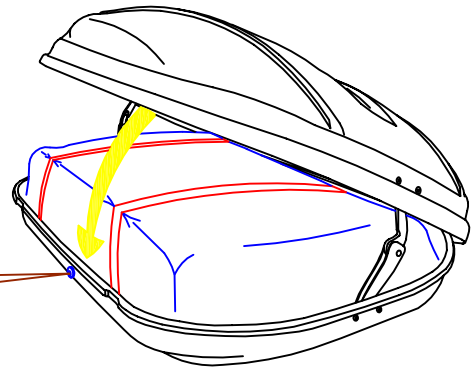

TRUCK LINER

Work hard look good

Andes 330L

Min 548mm
Max 848mm

1

ANDES 330L

Andes 330L

Min 548mm
Max 848mm

1

Andes 330L: 12Kg

4

5

6

Vol Max:
330 Lts

Altura Total

..... m