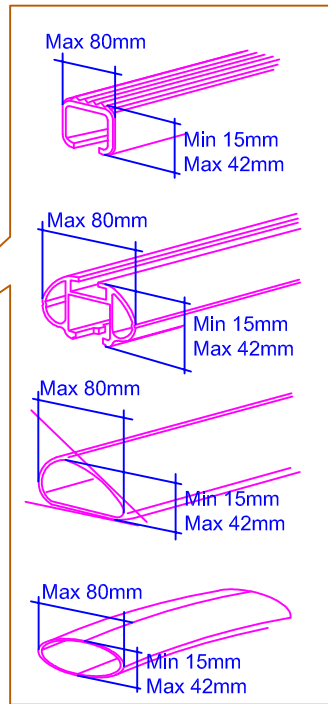

TRUCK LINER

Work hard look good

Andes 330L

Min 548mm
Max 848mm

1

ANDES 330L

Andes 330L

Min 548mm
Max 848mm

1

Andes 330L: 12Kg

4

5

6

Vol Max:
330 Lts

Altura Total

..... m