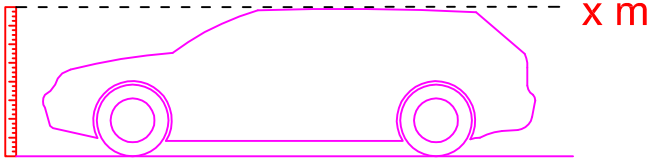

TRUCK LINER

Work hard look good

Andes 330L

Min 548mm
Max 848mm

1

ANDES 330L

Andes 330L

Min 548mm
Max 848mm

1

Andes 330L: 12Kg

4

5

6

Vol Max:
330 Lts

Altura Total

..... m