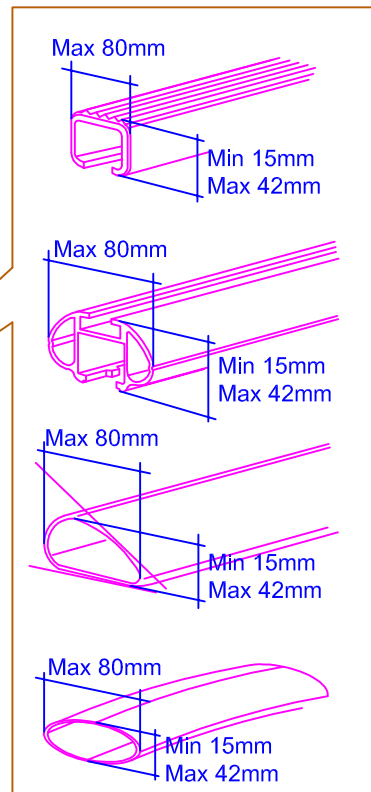

TRUCK LINER

Work hard look good

Andes 330L

Min 548mm
Max 848mm

1

ANDES 330L

Andes 330L

Min 548mm
Max 848mm

1

Andes 330L: 12Kg

4

5

6

Vol Max:
330 Lts

Altura Total

..... m