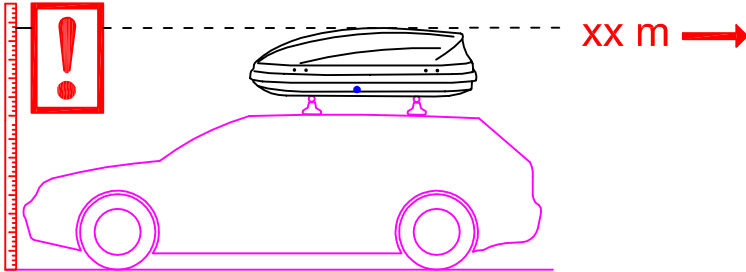

TRUCK LINER

Work hard look good

Andes 330L

Min 548mm
Max 848mm

1

ANDES 330L

Andes 330L

Min 548mm
Max 848mm

1

Andes 330L: 12Kg

4

5

6

Vol Max:
330 Lts

Altura Total

..... m