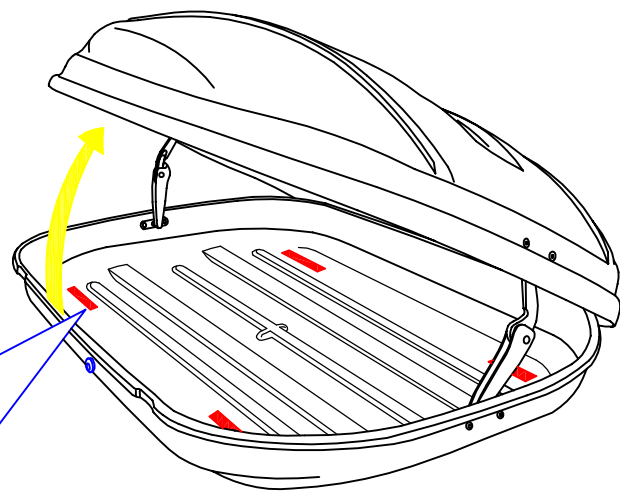

TRUCK LINER

Work hard look good

Andes 330L

Min 548mm
Max 848mm

1

ANDES 330L

Andes 330L

Min 548mm
Max 848mm

1

Andes 330L: 12Kg

4

5

6

Vol Max:
330 Lts

Altura Total

..... m