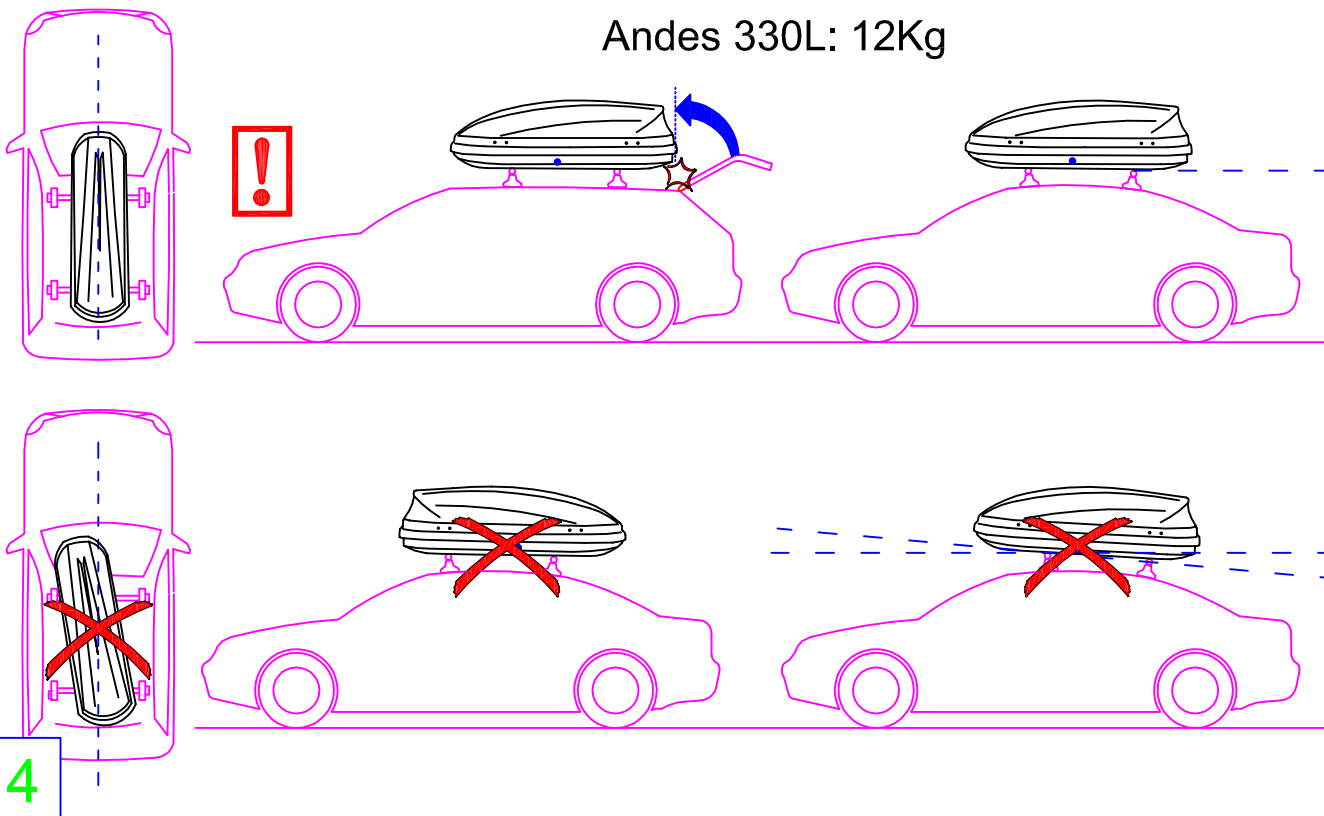

TRUCK LINER

Work hard look good

Andes 330L

Min 548mm
Max 848mm

1

ANDES 330L

Andes 330L

Min 548mm
Max 848mm

1

Andes 330L: 12Kg

4

5

6

Vol Max:
330 Lts

Altura Total

..... m