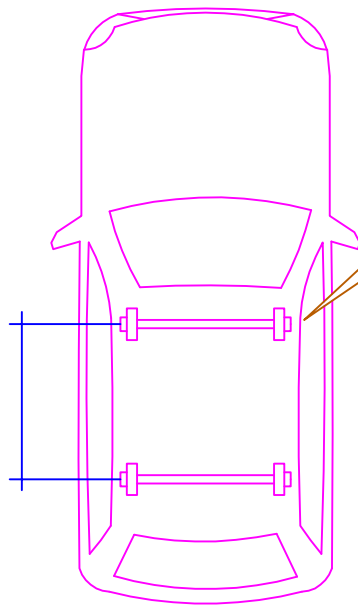

TRUCK LINER

Work hard look good

Andes 330L

Min 548mm
Max 848mm

1

ANDES 330L

Andes 330L

Min 548mm
Max 848mm

1

Andes 330L: 12Kg

4

5

6

Vol Max:
330 Lts

Altura Total

..... m