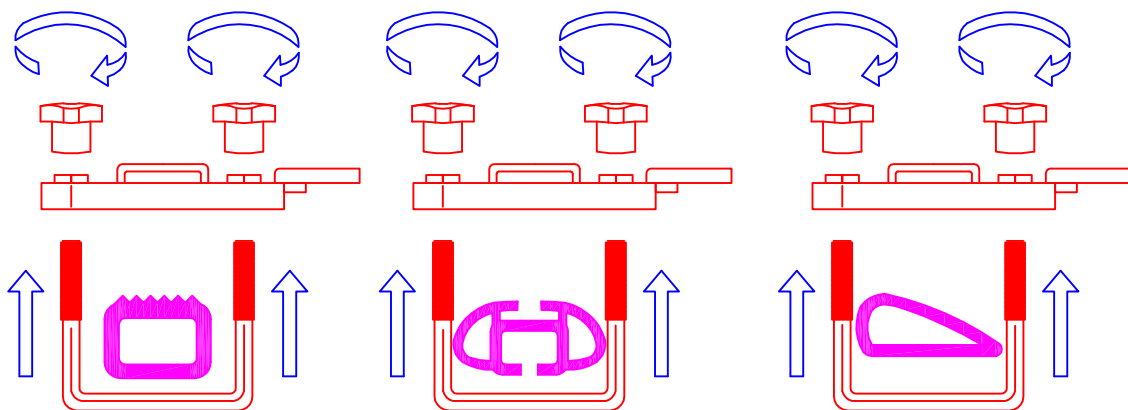

TRUCK LINER

Work hard look good

Andes 330L

Min 548mm
Max 848mm

1

ANDES 330L

Andes 330L

Min 548mm
Max 848mm

1

Andes 330L: 12Kg

4

5

6

Vol Max:
330 Lts

Altura Total

..... m