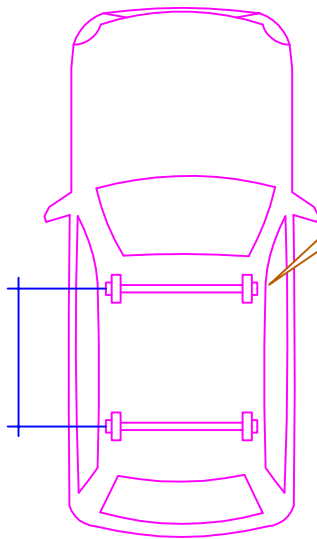

TRUCK LINER

Work hard look good

Andes 330L

Min 548mm
Max 848mm

1

ANDES 330L

Andes 330L

Min 548mm
Max 848mm

1

Andes 330L: 12Kg

4

5

6

Vol Max:
330 Lts

Altura Total

..... m