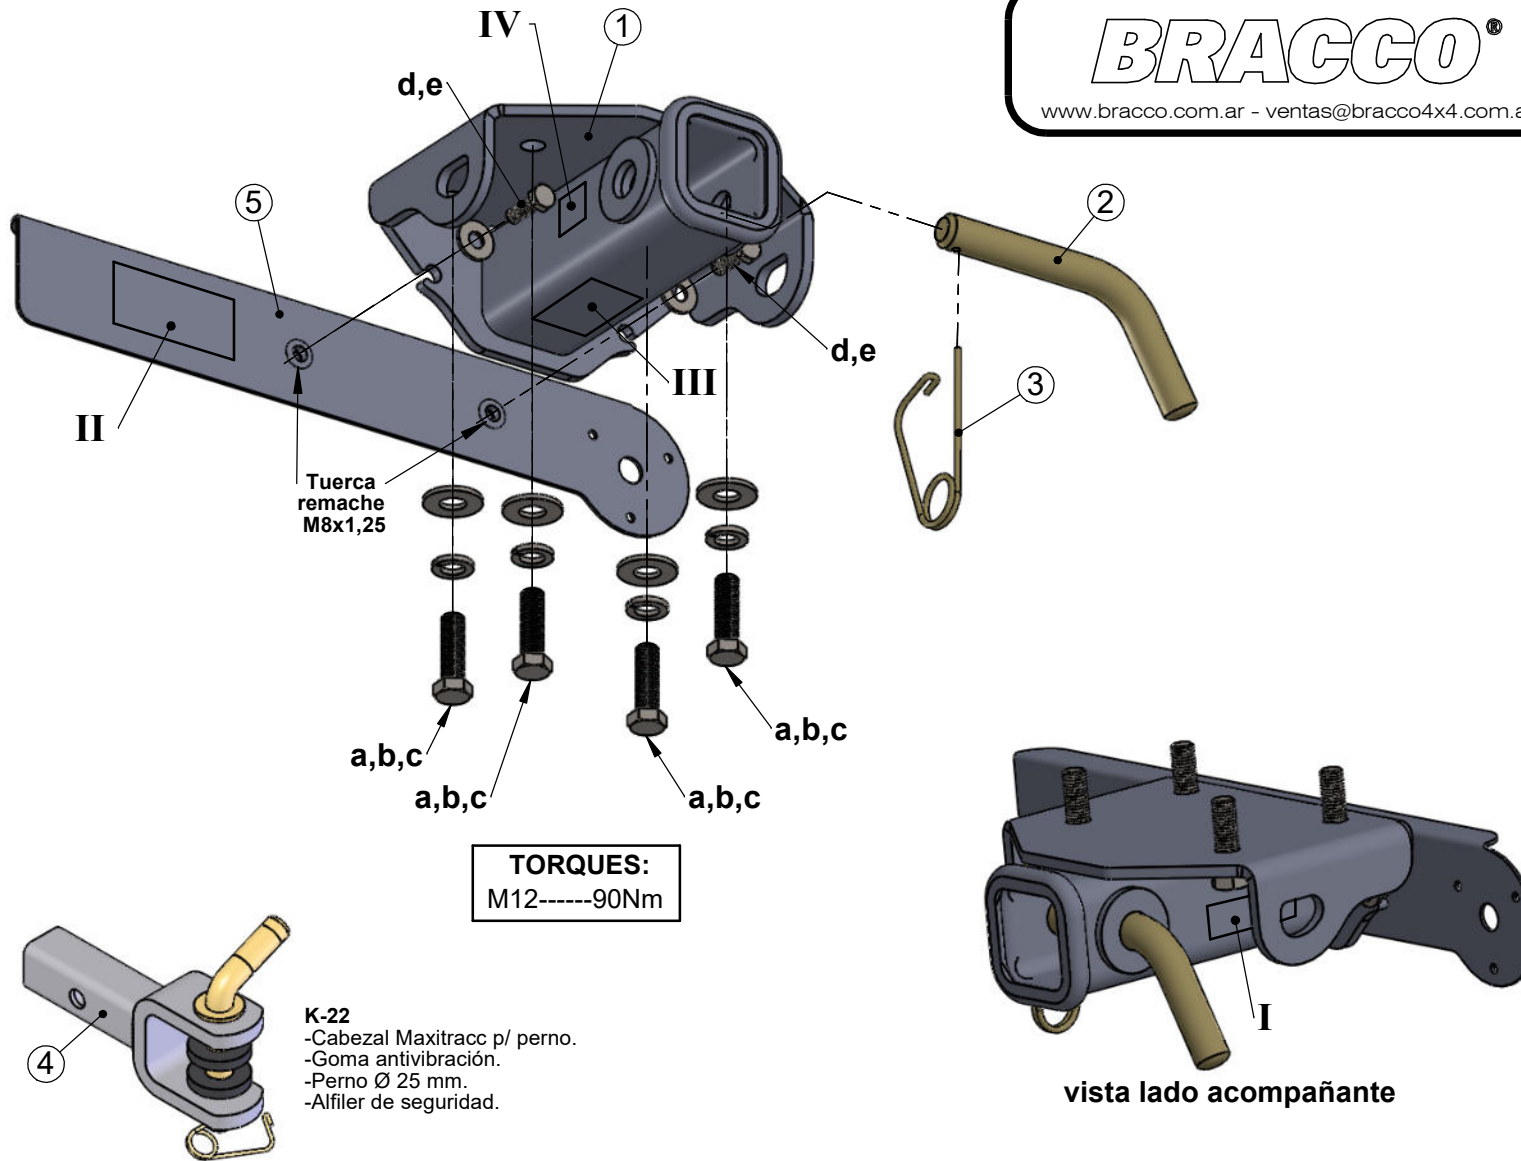

BRACCO®

www.bracco.com.ar - ventas@bracco4x4.com.ar

CODIGO:

EFP-246

ARTÍCULO:

Enganche
MAXITRACC

LÍNEA / MODELO:

VW AMAROK 2010

Bulonería

ITEM	DETALLE	CANT.
(a)	Tornillo M12x1,5x40	04
(b)	Arandela plana M12	04
(c)	Arandela grower M12	04
(d)	Arandela plana 5/16" chica	02
(e)	Tornillo M8x1,25x25	02

Despiece

ITEM	DETALLE	CANT.
(1)	Bastidor	01
(2)	Perno Ø 19 mm	01
(3)	Alfiler de seguridad	01
(4)	Cabezal Maxitracc	01
(5)	Soporte porta logo	01

Calcos

ITEM	DETALLE	CANT.
(I)	Precaución cadenas	01
(II)	Logo Bracco	01
(III)	Carga máxima	01
(IV)	Homologación INTI	01

Nota de instalación:

-Por debajo del paragolpe se encuentran cuatro orificios con rosca donde deberá ajustar el enganche con la bulonería indicada **a,b,c**