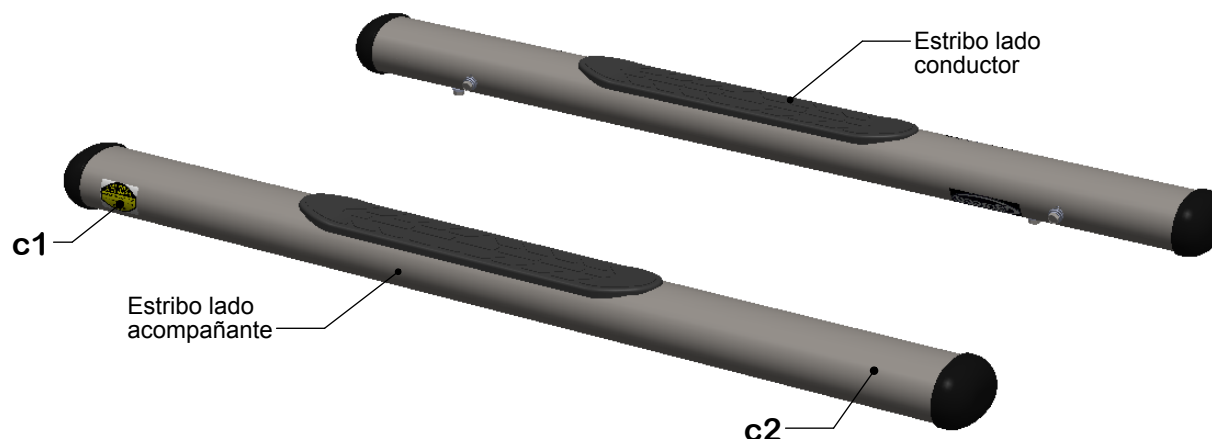

Calcos

ITEM	DETALLE	CANT.
(c1)	Calidad AISI 304-L (OI-105)	01
(c2)	Logo Bracco	01