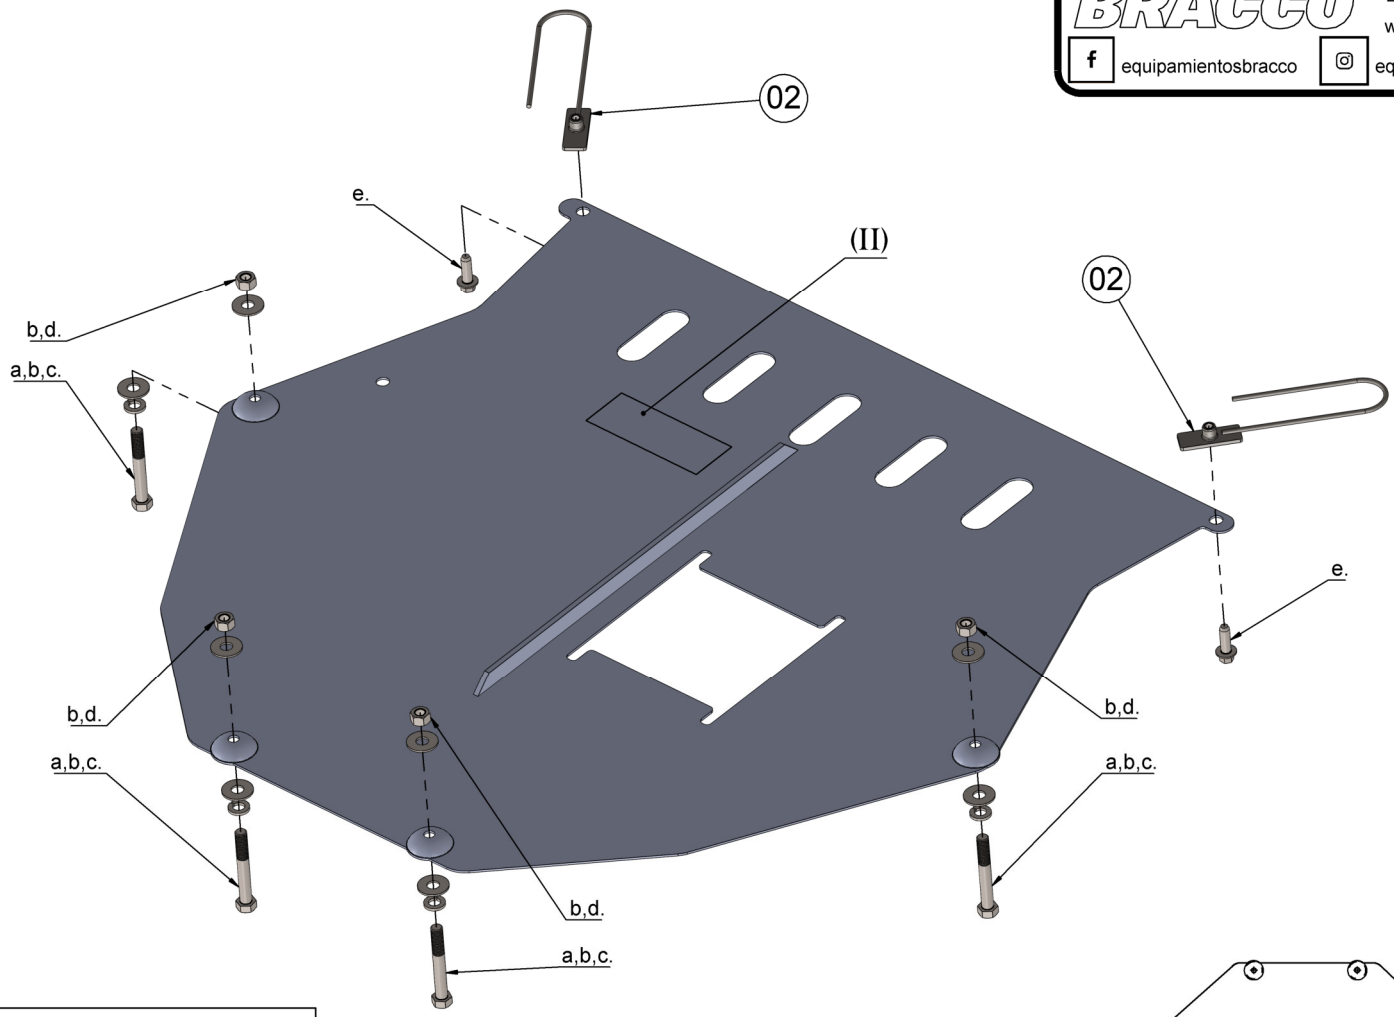

CODIGO: **H-21**

ARTÍCULO: **CUBRE CARTER**

LÍNEA / MODELO: **HONDA CRV 07+**

Bulonería

ITEM	DETALLE	CANT.
(a)	Tornillo 3/8" x 2" 3/4"	04
(b)	Arandela plana 3/8"	08
(c)	Arandela Grower 3/8"	04
(d)	Tuerca 3/8"	04
(e)	Tornillo M8 x 25 (c/ arandela)	02

Despiece

ITEM	DETALLE	CANT.
(1)	Chapon cubre carter	01
(2)	Anclaje (ANCL0019-2)	02

Calcos

ITEM	DETALLE	CANT.
(I)	Calco Logo Bracco	01
(II)	Cod. de producto	01