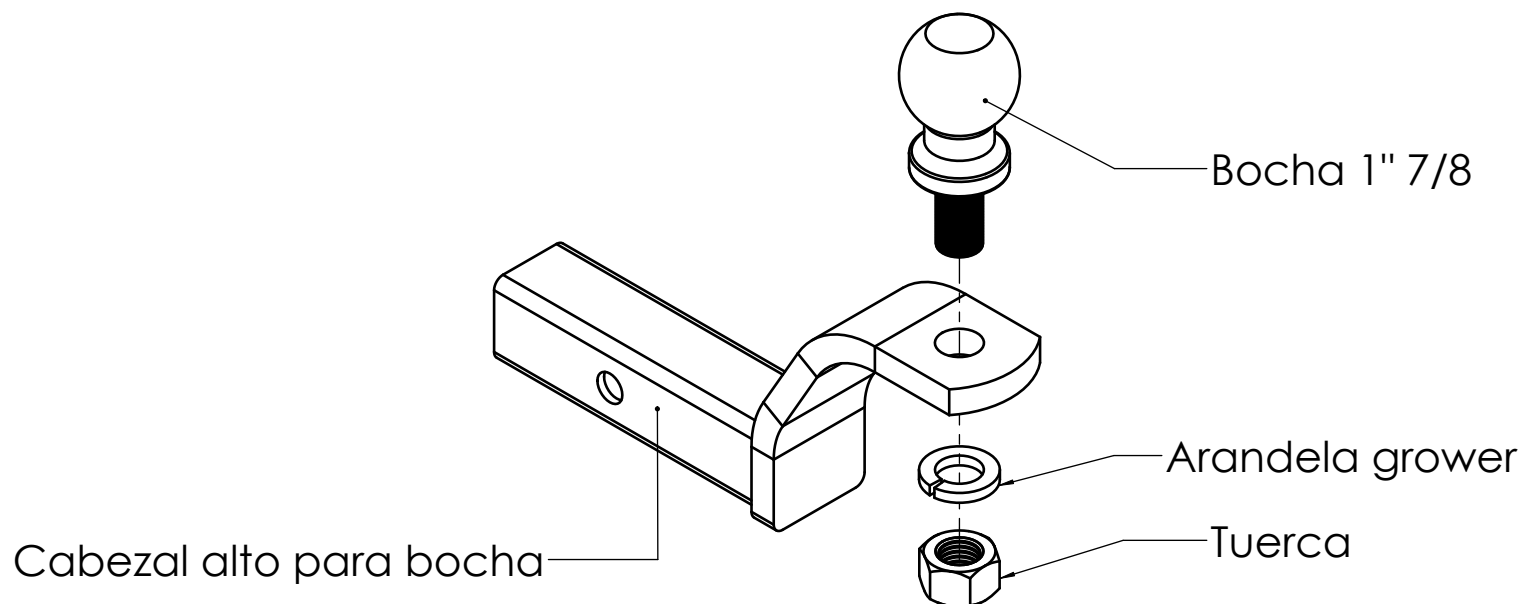

Tello, Cristian

REVISADO / APROBADO:

RUTA CARPETA DE UBICACIÓN:

\\PLANOS\PIEZAS\PLANOS REFORMADOS-NUEVOS\
LINEA RENAULT\

Descripción

DEPARTAMENTO DESTINO:

ENGANCHES

ARTÍCULO ASOCIADO:

UNIV.

DETALLE:

**Cabezal alto para bocha 1" 7/8
- Cromada-
-Enganche Tracc-**

LINEA / MODELO:

Universal

Datos Técnicos

ESPEJOR:

-

MATERIAL:

SAE 1010

PESO:

NO REGISTRADO

CÓDIGO PROVEEDOR/ES:

-

CÓDIGO DE PIEZA SEGÚN PROVEEDOR: -

ULTIMA MODIFICACIÓN REALIZADA: