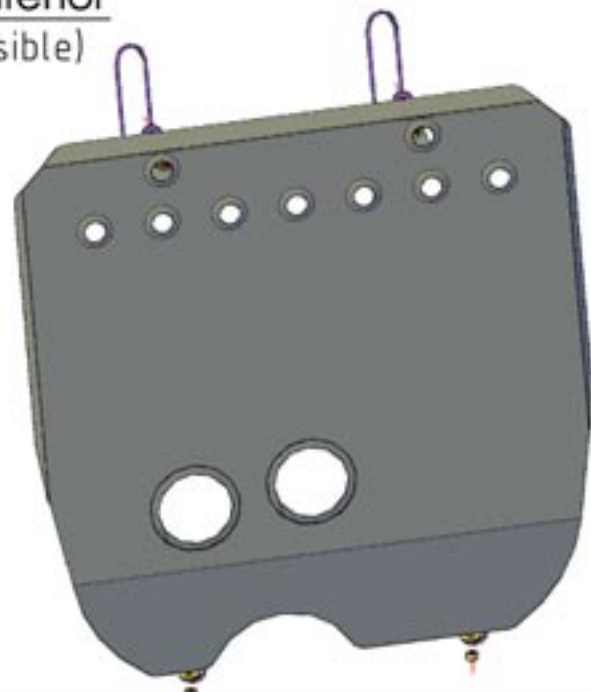

Vista Inferior
(Lado Visible)

Vista Superior (Lado Oculto)

CH-27

CUBRE CARTER
CHEVROLET - CORSA TODOS

Despiece

(1) - CHAPON	1
(2) - SOPORTES	2
(3) - ANCLAJES	4

Bulonería

a) - Tornillos $\frac{3}{8}$ ' x 1'	2
-Tuercas $\frac{3}{8}$ '	6
-Arandelas Grower $\frac{3}{8}$ '	6
-Arandelas Planas $\frac{3}{8}$ '	8